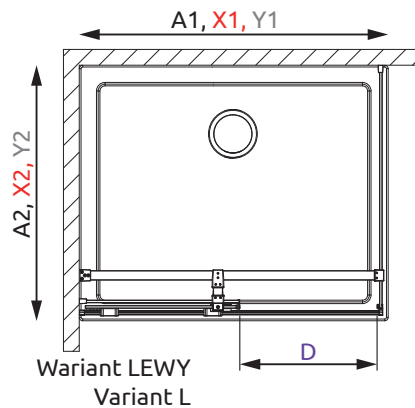

Wariant LEWY
Variant L

Wariant PRAWY
Variant R

KDJ RH DRZWI / KDJ RH DOOR

Drzwi	A1	X1	Y1	D	H
KDJ RH Drzwi 90	900	885-895	879-889	400	2000
KDJ RH Drzwi 100	1000	985-995	979-989	450	2000

ŚCIANKA S1 / SIDEWALL S1

Ścianka	A2	X2	Y2
S1 70	700	650-660	644-654
S1 75	750	700-710	694-704
S1 80	800	750-760	744-754
S1 90	900	850-860	844-854
S1 100	1000	950-960	944-954
S1 110	1100	1050-1060	1044-1054
S1 120	1200	1150-1160	1144-1154