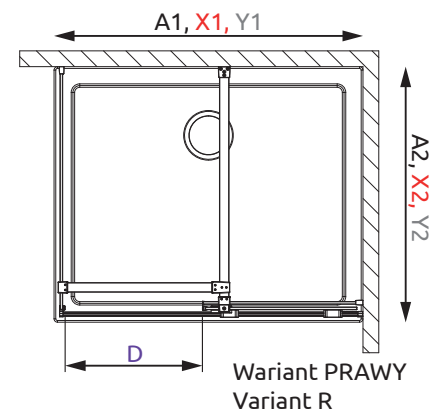

Wariant LEWY
Variant L

Wariant PRAWY
Variant R

KDJ RH DRZWI / KDJ RH DOOR

Drzwi	A1	X1	Y1	D	H
KDJ RH Drzwi 90	900	885-895	879-889	400	2000
KDJ RH Drzwi 100	1000	985-995	979-989	450	2000

ŚCIANKA S1 / SIDEWALL S1

Ścianka	A2	X2	Y2
S1 70	700	650-660	644-654
S1 75	750	700-710	694-704
S1 80	800	750-760	744-754
S1 90	900	850-860	844-854
S1 100	1000	950-960	944-954
S1 110	1100	1050-1060	1044-1054
S1 120	1200	1150-1160	1144-1154

Wariant LEWY
Variant L

Wariant PRAWY
Variant R

Wariant LEWY
Variant L

Wariant PRAWY
Variant R