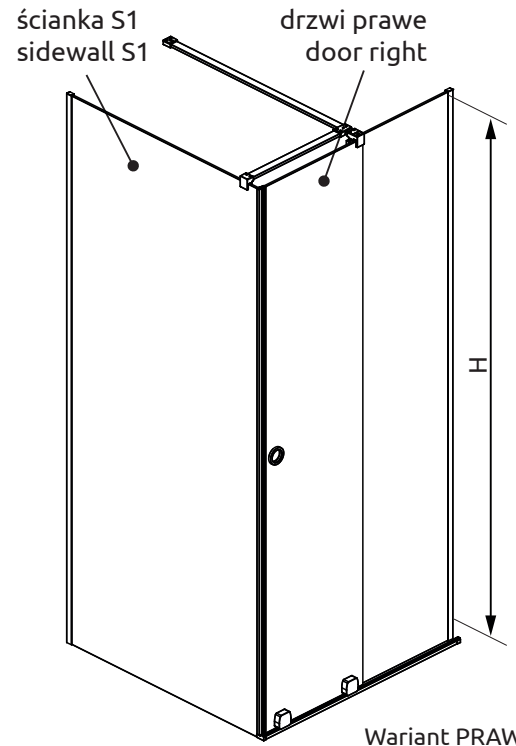

Wariant LEWY
Variant L

Wariant PRAWY
Variant R

KDJ RH DRZWI / KDJ RH DOOR

Drzwi	A1	X1	Y1	D	H
KDJ RH Drzwi 90	900	885-895	879-889	400	2000
KDJ RH Drzwi 100	1000	985-995	979-989	450	2000

ŚCIANKA S1 / SIDEWALL S1

Ścianka	A2	X2	Y2
S1 70	700	650-660	644-654
S1 75	750	700-710	694-704
S1 80	800	750-760	744-754
S1 90	900	850-860	844-854
S1 100	1000	950-960	944-954
S1 110	1100	1050-1060	1044-1054
S1 120	1200	1150-1160	1144-1154