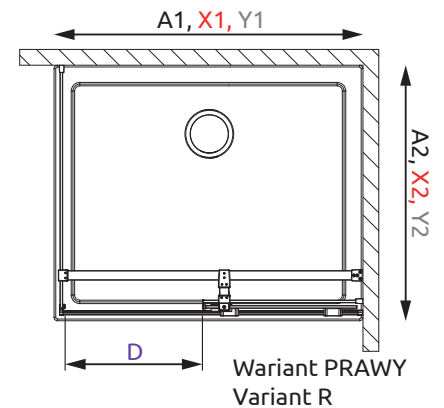

KDJ RH DRZWI / KDJ RH DOOR

Drzwi	A1	X1	Y1	D	H
KDJ RH Drzwi 90	900	885-895	879-889	400	2000
KDJ RH Drzwi 100	1000	985-995	979-989	450	2000

ŚCIANKA S1 / SIDEWALL S1

Ścianka	A2	X2	Y2
S1 70	700	650-660	644-654
S1 75	750	700-710	694-704
S1 80	800	750-760	744-754
S1 90	900	850-860	844-854
S1 100	1000	950-960	944-954
S1 110	1100	1050-1060	1044-1054
S1 120	1200	1150-1160	1144-1154